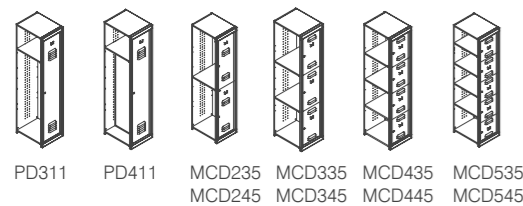

DEMOUNTABLE LOCKERS
VESTIAIRES DEMONTABLES

PRODUCT

CODE DESCRIPTION DIMENSIONS

PD310	Main Module / Case Départ	30x50x180 h
PD311	Additional Module / Case Suivant	30x50x180 h
MCD234	Main Module / 1 Col. 2 Cases Départ	30x50x180 h
MCD235	Additional Module / 1 Col. 2 Cases Suivant	30x50x180 h
MCD334	Main Module / 1 Col. 3 Cases Départ	30x50x180 h
MCD335	Additional Module / 1 Col. 3 Cases Suivant	30x50x180 h
MCD434	Main Module / 1 Col. 4 Cases Départ	30x50x180 h
MCD435	Additional Module / 1 Col. 4 Cases Suivant	30x50x180 h
MCD534	Main Module / 1 Col. 5 Cases Départ	30x50x180 h
MCD535	Additional Module / 1 Col. 5 Cases Suivant	30x50x180 h
PD410	Main Module / Case Départ	40x50x180 h
PD411	Additional Module / Case Suivant	40x50x180 h
MCD244	Main Module / 1 Col. 2 Cases Départ	40x50x180 h
MCD245	Additional Module / 1 Col. 2 Cases Suivant	40x50x180 h
MCD344	Main Module / 1 Col. 3 Cases Départ	40x50x180 h
MCD345	Additional Module / 1 Col. 3 Cases Suivant	40x50x180 h
MCD444	Main Module / 1 Col. 4 Cases Départ	40x50x180 h
MCD445	Additional Module / 1 Col. 4 Cases Suivant	40x50x180 h
MCD544	Main Module / 1 Col. 5 Cases Départ	40x50x180 h
MCD545	Additional Module / 1 Col. 5 Cases Suivant	40x50x180 h
DPD	Demountable Leg / Pieds Demontables	

LOCKERS WITH WOODEN DOOR
VESTIAIRES EN PORTE MELAMINE

SKI LOCKER
CASIERS A SKY

PRODUCT

CODE DESCRIPTION DIMENSIONS

VPM4211	1 Column 1 Door / 1 Col. 1 Case	40x40x180 h
VPM4212	1 Column 2 Doors / 1 Col. 2 Cases	40x40x180 h
VPM4222	2 Column 2 Doors / 2 Col. 2 Cases	80x40x180 h
VPM4224	2 Column 4 Doors / 2 Col. 4 Cases	80x40x180 h
	Ski Locker With 1 Door / Casier a Sky 1 Case	30x50x180 h
	Ski Locker With 2 Doors / Casier a Sky 2 Cases	60x50x180 h