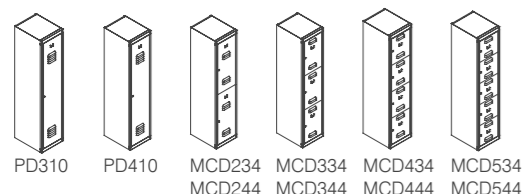

DEMOUNTABLE LOCKERS
VESTIAIRES DEMONTABLES

PRODUCT

CODE DESCRIPTION DIMENSIONS

PD310	Main Module / Case Départ	30x50x180 h
PD311	Additional Module / Case Suivant	30x50x180 h
MCD234	Main Module / 1 Col. 2 Cases Départ	30x50x180 h
MCD235	Additional Module / 1 Col. 2 Cases Suivant	30x50x180 h
MCD334	Main Module / 1 Col. 3 Cases Départ	30x50x180 h
MCD335	Additional Module / 1 Col. 3 Cases Suivant	30x50x180 h
MCD434	Main Module / 1 Col. 4 Cases Départ	30x50x180 h
MCD435	Additional Module / 1 Col. 4 Cases Suivant	30x50x180 h
MCD534	Main Module / 1 Col. 5 Cases Départ	30x50x180 h
MCD535	Additional Module / 1 Col. 5 Cases Suivant	30x50x180 h
PD410	Main Module / Case Départ	40x50x180 h
PD411	Additional Module / Case Suivant	40x50x180 h
MCD244	Main Module / 1 Col. 2 Cases Départ	40x50x180 h
MCD245	Additional Module / 1 Col. 2 Cases Suivant	40x50x180 h
MCD344	Main Module / 1 Col. 3 Cases Départ	40x50x180 h
MCD345	Additional Module / 1 Col. 3 Cases Suivant	40x50x180 h
MCD444	Main Module / 1 Col. 4 Cases Départ	40x50x180 h
MCD445	Additional Module / 1 Col. 4 Cases Suivant	40x50x180 h
MCD544	Main Module / 1 Col. 5 Cases Départ	40x50x180 h
MCD545	Additional Module / 1 Col. 5 Cases Suivant	40x50x180 h
DPD	Demountable Leg / Pieds Demontables	

LOCKERS WITH WOODEN DOOR
VESTIAIRES EN PORTE MELAMINE

SKI LOCKER
CASIERS A SKY

PRODUCT

CODE DESCRIPTION DIMENSIONS

VPM4211	1 Column 1 Door / 1 Col. 1 Case	40x40x180 h
VPM4212	1 Column 2 Doors / 1 Col. 2 Cases	40x40x180 h
VPM4222	2 Column 2 Doors / 2 Col. 2 Cases	80x40x180 h
VPM4224	2 Column 4 Doors / 2 Col. 4 Cases	80x40x180 h
	Ski Locker With 1 Door / Casier a Sky 1 Case	30x50x180 h
	Ski Locker With 2 Doors / Casier a Sky 2 Cases	60x50x180 h