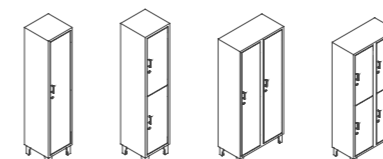

DEMOUNTABLE LOCKERS
VESTIAIRES DEMONTABLES

PRODUCT

CODE DESCRIPTION DIMENSIONS

PD310	Main Module / Case Départ	30x50x180 h
PD311	Additional Module / Case Suivant	30x50x180 h
MCD234	Main Module / 1 Col. 2 Cases Départ	30x50x180 h
MCD235	Additional Module / 1 Col. 2 Cases Suivant	30x50x180 h
MCD334	Main Module / 1 Col. 3 Cases Départ	30x50x180 h
MCD335	Additional Module / 1 Col. 3 Cases Suivant	30x50x180 h
MCD434	Main Module / 1 Col. 4 Cases Départ	30x50x180 h
MCD435	Additional Module / 1 Col. 4 Cases Suivant	30x50x180 h
MCD534	Main Module / 1 Col. 5 Cases Départ	30x50x180 h
MCD535	Additional Module / 1 Col. 5 Cases Suivant	30x50x180 h
PD410	Main Module / Case Départ	40x50x180 h
PD411	Additional Module / Case Suivant	40x50x180 h
MCD244	Main Module / 1 Col. 2 Cases Départ	40x50x180 h
MCD245	Additional Module / 1 Col. 2 Cases Suivant	40x50x180 h
MCD344	Main Module / 1 Col. 3 Cases Départ	40x50x180 h
MCD345	Additional Module / 1 Col. 3 Cases Suivant	40x50x180 h
MCD444	Main Module / 1 Col. 4 Cases Départ	40x50x180 h
MCD445	Additional Module / 1 Col. 4 Cases Suivant	40x50x180 h
MCD544	Main Module / 1 Col. 5 Cases Départ	40x50x180 h
MCD545	Additional Module / 1 Col. 5 Cases Suivant	40x50x180 h
DPD	Demountable Leg / Pieds Demontables	

LOCKERS WITH WOODEN DOOR
VESTIAIRES EN PORTE MELAMINE

SKI LOCKER
CASIERS A SKY

PRODUCT

CODE DESCRIPTION DIMENSIONS

VPM4211	1 Column 1 Door / 1 Col. 1 Case	40x40x180 h
VPM4212	1 Column 2 Doors / 1 Col. 2 Cases	40x40x180 h
VPM4222	2 Column 2 Doors / 2 Col. 2 Cases	80x40x180 h
VPM4224	2 Column 4 Doors / 2 Col. 4 Cases	80x40x180 h
	Ski Locker With 1 Door / Casier a Sky 1 Case	30x50x180 h
	Ski Locker With 2 Doors / Casier a Sky 2 Cases	60x50x180 h