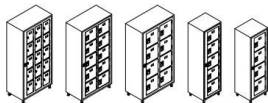

SCHOOL LOCKERS DOUBLE DOOR
CASIERS SCOLAIRES VISITABLES

90x50x195 h
RCSP/RCSS910/95

90x50x195 h
RCSP/RCSS915/95

90x50x180 h
RCSP/RCSS908/80

90x50x195 h
RCSP/RCSS908/95

45x50x195 h
RCSP/RCSS905/95

SPECIAL PRODUCTS
PRODUITS SPÉCIALES

INDIVIDUAL LOCKERS
CASIERS INDIVIDUELLE

PRODUCT

CODE DESCRIPTION DIMENSIONS

RCSP/RCSS904/80	1 Column 4 Doors / 1 Col. 4 Cases	45X50X180 h
RCSP/RCSS905/95	1 Column 5 Doors / 1 Col. 5 Cases	45X50X195 h
RCSP/RCSS908/80	2 Column 8 Doors / 2 Col. 8 Cases	90X50X180 h
RCSP/RCSS908/95	2 Column 8 Doors / 2 Col. 8 Cases	90X50X195 h
RCSP/RCSS910/95	2 Column 10 Doors / 2 Col. 10 Cases	90X50X195 h
RCSP/RCSS915/95	3 Column 15 Doors / 2 Col. 15 Cases	90X50X195 h

RCSP: Leg / Pieds
RCSS: Based / Socle

PRODUCT

CODE DESCRIPTION DIMENSIONS

CID40	Individual Lockers / Casiers Individuelle	40X40X40 h
CID45	Individual Lockers / Casiers Individuelle	45X45X45 h
CID50	Individual Lockers / Casiers Individuelle	50X50X50 h