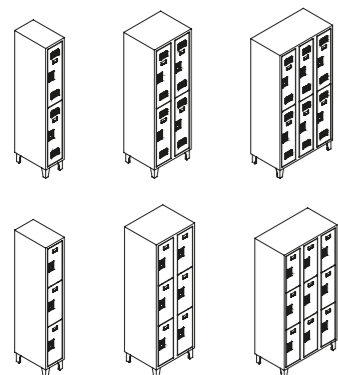

40cm
MULTI COMPARTMENT LOCKERS
MULTICASIERS

RP/RS 412

RP/RS 415

RP/RS 432

SPECIAL PRODUCTS
PRODUITS SPÉCIALES

RP/RS 424

RP/RS 435

PRODUCT

CODE DESCRIPTION DIMENSIONS

RP/RS 412	1 Column 2 Doors / 1 Col. 2 Cases	40X50X180 h
RP/RS 422	2 Column 2 Doors / 2 Col. 2 Cases	80X50X180 h
RP/RS 432	3 Column 2 Doors / 3 Col. 2 Cases	120X50X180 h
RP/RS 413	1 Column 3 Doors / 1 Col. 3 Cases	40X50X180 h
RP/RS 423	2 Column 3 Doors / 2 Col. 3 Cases	80X50X180 h
RP/RS 433	3 Column 3 Doors / 2 Col. 3 Cases	120X50X180 h

RP: Legs / Pieds
RS: Based / Socle

PRODUCT

CODE DESCRIPTION DIMENSIONS

RP/RS 414	1 Column 4 Doors / 1 Col. 4 Cases	40X50X180 h
RP/RS 424	2 Column 4 Doors / 2 Col. 4 Cases	80X50X180 h
RP/RS 434	3 Column 4 Doors / 3 Col. 4 Cases	120X50X180 h
RP/RS 415	1 Column 5 Doors / 1 Col. 5 Cases	40X50X180 h
RP/RS 425	2 Column 5 Doors / 2 Col. 5 Cases	80X50X180 h
RP/RS 435	3 Column 5 Doors / 3 Col. 5 Cases	120X50X180 h