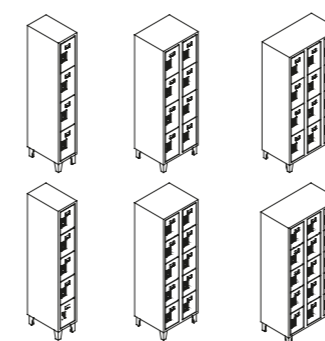

40cm
MULTI COMPARTMENT LOCKERS
MULTICASIERS

RP/RS 412

RP/RS 415

RP/RS 432

SPECIAL PRODUCTS
PRODUITS SPÉCIALES

RP/RS 424

RP/RS 435

PRODUCT

CODE DESCRIPTION DIMENSIONS

RP/RS 412	1 Column 2 Doors / 1 Col. 2 Cases	40X50X180 h
RP/RS 422	2 Column 2 Doors / 2 Col. 2 Cases	80X50X180 h
RP/RS 432	3 Column 2 Doors / 3 Col. 2 Cases	120X50X180 h
RP/RS 413	1 Column 3 Doors / 1 Col. 3 Cases	40X50X180 h
RP/RS 423	2 Column 3 Doors / 2 Col. 3 Cases	80X50X180 h
RP/RS 433	3 Column 3 Doors / 2 Col. 3 Cases	120X50X180 h

RP: Legs / Pieds
RS: Based / Socle

PRODUCT

CODE DESCRIPTION DIMENSIONS

RP/RS 414	1 Column 4 Doors / 1 Col. 4 Cases	40X50X180 h
RP/RS 424	2 Column 4 Doors / 2 Col. 4 Cases	80X50X180 h
RP/RS 434	3 Column 4 Doors / 3 Col. 4 Cases	120X50X180 h
RP/RS 415	1 Column 5 Doors / 1 Col. 5 Cases	40X50X180 h
RP/RS 425	2 Column 5 Doors / 2 Col. 5 Cases	80X50X180 h
RP/RS 435	3 Column 5 Doors / 3 Col. 5 Cases	120X50X180 h