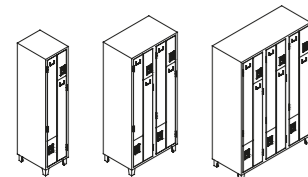

Z SHAPED DOORS LOCKERS
VESTIAIRES PORTES EN Z

VZP/VZS602

VZP/VZS604

VZP/VZS606

PRODUCT

CODE

DESCRIPTION

DIMENSIONS

VZP/VZS602
VZP/VZS604
VZP/VZS606
VZP/VZS602
VZP/VZS604
VZP/VZS606

1 Column 2 Doors / 1 Col. 2 Cases
2 Column 4 Doors / 2 Col. 4 Cases
3 Column 6 Doors / 3 Col. 6 Cases
1 Column 2 Doors / 1 Col. 2 Cases
2 Column 4 Doors / 2 Col. 4 Cases
3 Column 6 Doors / 3 Col. 6 Cases

DESCRIPTION

DIMENSIONS

VLPC105
VLPC110
VLSP201

Laundry Lockers With 5 Doors / Armoires à Linge 5
Laundry Lockers With 10 Doors / Armoires à Linge 10
Laundry Lockers With a Door / Armoires à Linge Sale

40X50X195 h
40X50X195 h
40X50X195 h