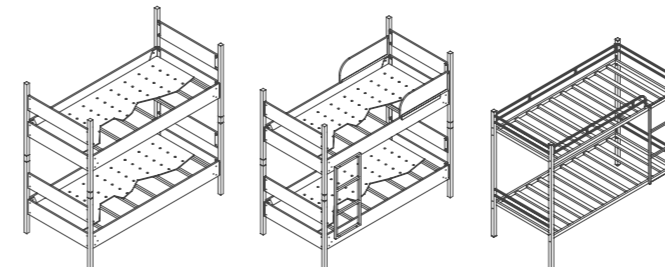

PRODUCT

CODE

KRY01  
KRY02

DESCRIPTION

Single Bed / Lit Simple  
Single Bed / Lit Simple

DIMENSIONS

98x198x90 h  
98x198x90 h

BUNK BED  
LIT SUPERPOSÉS

98x198x186 h

98x198x186 h

98x198x170 h

PRODUCT

CODE DESCRIPTION DIMENSIONS

RNZ01	<b>Bunk Bed - Rails and Ladder</b> / Lit Superposés - Rambarder et Échelle	98x198x186 h
RNZ01-1	<b>Bunk Bed - Rails and Ladder</b> / Lit Superposés - Rambarder et Échelle	98x198x186 h
RNZ01-2	<b>Bunk Bed - Rails and Ladder</b> / Lit Superposés - Rambarder et Échelle	98x198x186 h

PRODUCT

CODE DESCRIPTION DIMENSIONS

RNZ02	<b>Bunk Bed</b> / Lit Superposés	98x198x186 h
RNZ02-1	<b>Bunk Bed / Lit Superposés - Rails and Ladder</b> / Rambarder et Échelle	98x198x186 h
KRNZ01	<b>Bunk Bed / Lit Superposés - Rails and Ladder</b> / Rambarder et Échelle	98x198x170 h