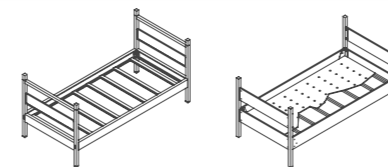

PORTABLE STEEL RACKS  
ÉTAGÈRE

PRODUCT

CODE

PSR031  
PSR043  
PSR059  
PSR075  
PSR093

DIMENSIONS

93x31x200 h  
93x43x200 h  
93x59x200 h  
93x75x200 h  
93x93x240 h

ACCOMMODATION  
HÉBERGEMENT

98x198x90 h

PRODUCT

CODE

KRY01  
KRY02

DESCRIPTION

Single Bed / Lit Simple  
Single Bed / Lit Simple

DIMENSIONS

98x198x90 h  
98x198x90 h

BUNK BED  
LIT SUPERPOSÉS

98x198x186 h

98x198x186 h

98x198x170 h

PRODUCT

CODE DESCRIPTION DIMENSIONS

RNZ01	<b>Bunk Bed - Rails and Ladder</b> / Lit Superposés - Rambarder et Échelle	98x198x186 h
RNZ01-1	<b>Bunk Bed - Rails and Ladder</b> / Lit Superposés - Rambarder et Échelle	98x198x186 h
RNZ01-2	<b>Bunk Bed - Rails and Ladder</b> / Lit Superposés - Rambarder et Échelle	98x198x186 h

PRODUCT

CODE DESCRIPTION DIMENSIONS

RNZ02	<b>Bunk Bed</b> / Lit Superposés	98x198x186 h
RNZ02-1	<b>Bunk Bed / Lit Superposés - Rails and Ladder</b> / Rambarder et Échelle	98x198x186 h
KRNZ01	<b>Bunk Bed / Lit Superposés - Rails and Ladder</b> / Rambarder et Échelle	98x198x170 h