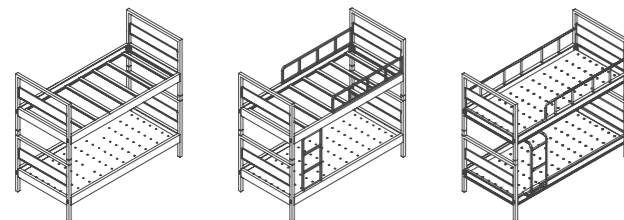

PRODUCT

CODE

KRY01  
KRY02

DESCRIPTION

Single Bed / Lit Simple  
Single Bed / Lit Simple

DIMENSIONS

98x198x90 h  
98x198x90 h

BUNK BED  
LIT SUPERPOSÉS

98x198x186 h

98x198x186 h

98x198x170 h

PRODUCT

CODE DESCRIPTION DIMENSIONS

RNZ01	<b>Bunk Bed - Rails and Ladder</b> / Lit Superposés - Rambarder et Échelle	98x198x186 h
RNZ01-1	<b>Bunk Bed - Rails and Ladder</b> / Lit Superposés - Rambarder et Échelle	98x198x186 h
RNZ01-2	<b>Bunk Bed - Rails and Ladder</b> / Lit Superposés - Rambarder et Échelle	98x198x186 h

PRODUCT

CODE DESCRIPTION DIMENSIONS

RNZ02	<b>Bunk Bed</b> / Lit Superposés	98x198x186 h
RNZ02-1	<b>Bunk Bed / Lit Superposés - Rails and Ladder</b> / Rambarder et Échelle	98x198x186 h
KRNZ01	<b>Bunk Bed / Lit Superposés - Rails and Ladder</b> / Rambarder et Échelle	98x198x170 h