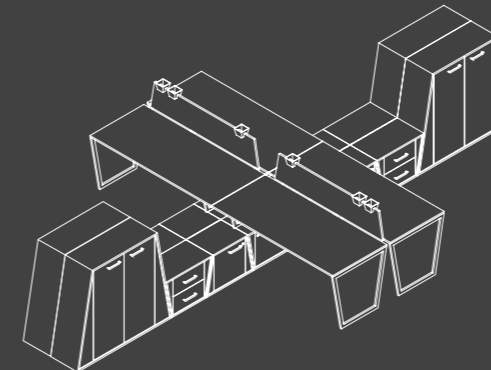

4'LÜ ÇALIŞMA GRUBU
WORKSTATION FOR 4 PERSONS