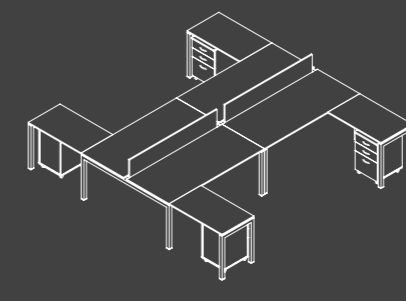

4'LÜ ÇALIŞMA GRUBU
WORKSTATION FOR 4 PERSONS
AĖŞAP BÖLME PANELLER
WOODEN PARTITION PANELS
L MODÜLLER - KESONLAR
L MODULES - PEDESTALS