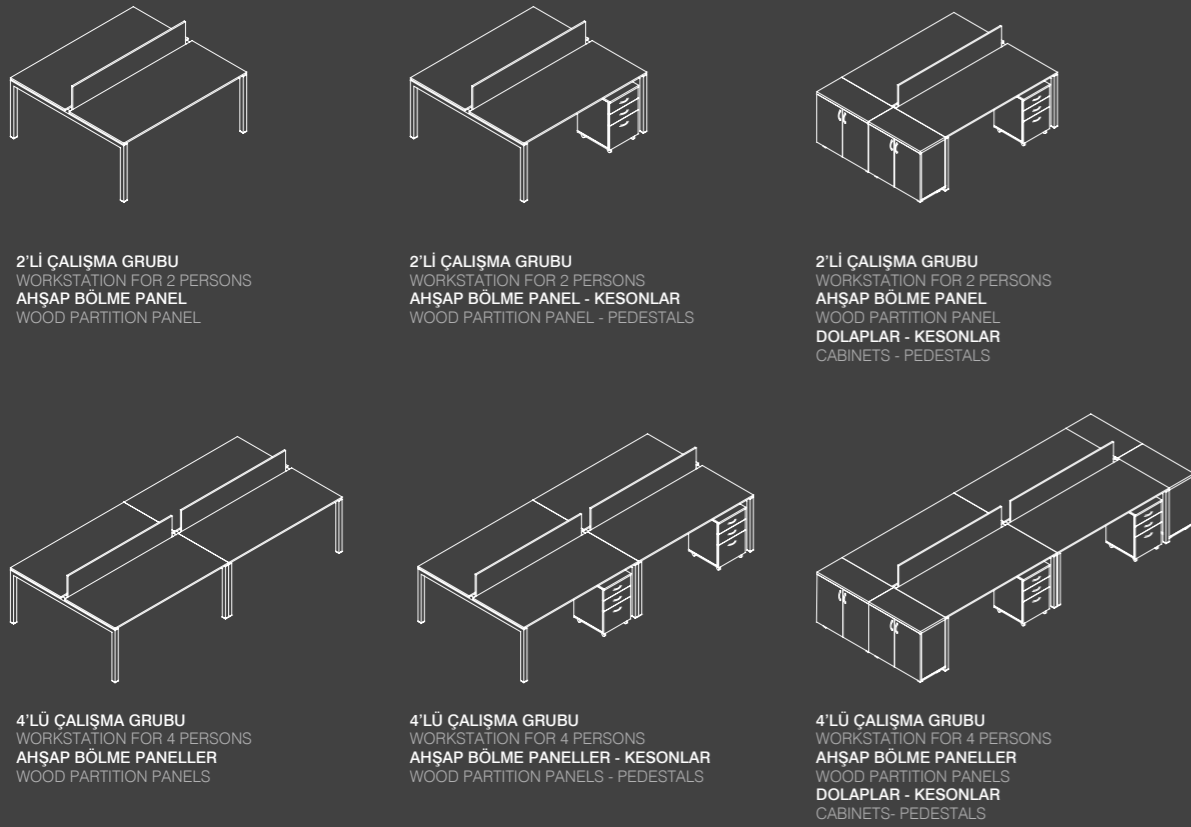

PREDO

ÇALIŞMA İSTASYONLARI
Workstation

PREDO ÇALIŞMA İSTASYONLARI
PREDO WORKSTATIONS

2'Lİ ÇALIŞMA GRUBU
WORKSTATION FOR 2 PERSONS
AĖŞAP BÖLME PANEL - L MODÜLLER
WOOD PARTITION PANEL - L MODULES

2'Lİ ÇALIŞMA GRUBU
WORKSTATION FOR 2 PERSONS
AĖŞAP BÖLME PANEL
WOODEN PARTITION PANEL
L MODÜLLER - KESONLAR
L MODULES - PEDESTALS

2'Lİ ÇALIŞMA GRUBU
WORKSTATION FOR 2 PERSONS
AĖŞAP BÖLME PANEL
WOODEN PARTITION PANEL
L MODÜLLER - DOLAPLAR - KESONLAR
L MODULES - CABINETS - PEDESTALS

3'LÜ ÇALIŞMA GRUBU
WORKSTATION FOR 3 PERSONS
AĖŞAP BÖLME PANELLER - KESONLAR
WOODEN PARTITION PANELS - PEDESTALS