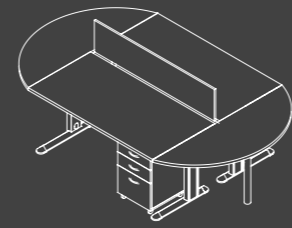

2'Lİ ÇALIŞMA GRUBU
WORKSTATION FOR 2 PERSONS
AHŞAP BÖLME PANEL
WOODEN PARTITIONAL PANEL
TOPLANTI MODÜLLERİ - KESONLAR
MEETING MODULES - PEDESTALS