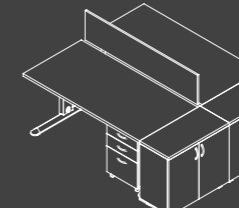

2'Lİ ÇALIŞMA GRUBU
WORKSTATION FOR 2 PERSONS
AHŞAP BÖLME PANEL
WOODEN PARTITIONAL PANEL
DOLAPLAR - KESONLAR
CABINETS - PEDESTALS