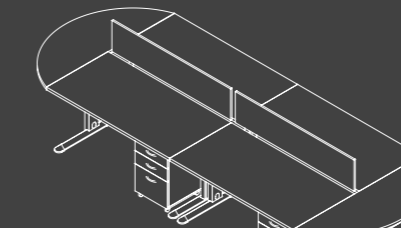

4'LÜ ÇALIŞMA GRUBU
WORKSTATION FOR 4 PERSONS
AHŞAP BÖLME PANELLER
WOODEN PARTITIONAL PANELS
TOPLANTI MODÜLLERİ - KESONLAR
MEETING MODULES - PEDESTALS