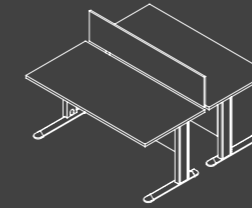

MEBAS ÇALIŞMA İSTASYONLARI

MEBAS WORKSTATIONS

2'Lİ ÇALIŞMA GRUBU
WORKSTATION FOR 2 PERSONS
AHŞAP BÖLME PANEL
WOODEN PARTITIONAL PANEL