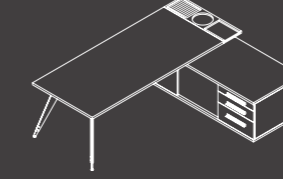

GİZA

YÖNETİCİ OFİS SİSTEMLERİ
Executive Office Systems

GİZA

TOPLANTI MASASI

Meeting Table

GİZA YÖNETİCİ MASALARI

GİZA EXECUTIVE DESKS

Sağ etajer görselidir.
Right etagere visual.

ETAJERLİ MASA
DESK WITH ETAGERE

200X100X75 cm
Sağ Etajer - Right Etagere
GZ200MSER
Sol Etajer - Left Etagere
GZ200MSEL

ETAJERLİ MASA
DESK WITH ETAGERE

220X100X75 cm
Sağ Etajer - Right Etagere
GZ220MSER
Sol Etajer - Left Etagere
GZ220MSEL

ETAJERLİ MASA
DESK WITH ETAGERE

240X100X75 cm
Sağ Etajer - Right Etagere
GZ240MSER
Sol Etajer - Left Etagere
GZ240MSEL

ETAJER
ETAGERE

225X51X68 cm
GZ225KNS

KALEMLİK
PEN HOLDER

Lake
Laque

KALEMLİK
PEN HOLDER