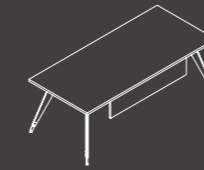

ETAJERLİ MASA
DESK WITH ETAGERE

200X100X75 cm
Sağ Etajer - Right Etagere
GZ200MSER
Sol Etajer - Left Etagere
GZ200MSEL

ETAJERLİ MASA
DESK WITH ETAGERE

220X100X75 cm
Sağ Etajer - Right Etagere
GZ220MSER
Sol Etajer - Left Etagere
GZ220MSEL

ETAJERLİ MASA
DESK WITH ETAGERE

240X100X75 cm
Sağ Etajer - Right Etagere
GZ240MSER
Sol Etajer - Left Etagere
GZ240MSEL

ETAJER
ETAGERE

225X51X68 cm
GZ225KNS

KALEMLİK
PEN HOLDER

Lake
Laque

KALEMLİK
PEN HOLDER

Laminat
Laminated

GİZA YÖNETİCİ MASALARI

GİZA EXECUTIVE DESKS

MASA
DESK

180X100X75 cm
GZ180MS

MASA
DESK

200X100X75 cm
GZ200MS

MASA
DESK