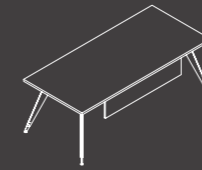

ETAJERLİ MASA
DESK WITH ETAGERE

240X100X75 cm
Sağ Etajer - Right Etagere
GZ240MSER
Sol Etajer - Left Etagere
GZ240MSEL

ETAJER
ETAGERE

225X51X68 cm
GZ225KNS

KALEMLİK
PEN HOLDER

Lake
Laque

KALEMLİK
PEN HOLDER

Laminat
Laminated

GİZA YÖNETİCİ MASALARI

GİZA EXECUTIVE DESKS

MASA
DESK

180X100X75 cm
GZ180MS

MASA
DESK

200X100X75 cm
GZ200MS

MASA
DESK

220X100X75 cm
GZ220MS

MASA
DESK

240X100X75 cm
GZ240MS

KONSOL
CONSOLE

225X51X68 cm
GZ225KNS

GİZA OFİS MASALARI

GİZA OFFICE DESKS

Sol etajer görselidir.
Left etagere visual.

MASA
DESK

160X80X75 cm
Sağ Etajer - Right Etagere
GZ160MSCR
Sol Etajer - Left Etagere
GZ160MSCL

MASA
DESK

180X80X75 cm
Sağ Etajer - Right Etagere
GZ180MSCR
Sol Etajer - Left Etagere
GZ180MSCL

MASA
DESK

200X80X75 cm
Sağ Etajer - Right Etagere
GZ200MSCR
Sol Etajer - Left Etagere
GZ200MSCL