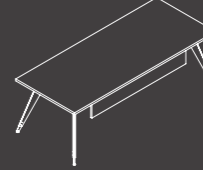

ETAJERLİ MASA
DESK WITH ETAGERE

240X100X75 cm
Sağ Etajer - Right Etagere
GZ240MSER
Sol Etajer - Left Etagere
GZ240MSEL

ETAJER
ETAGERE

225X51X68 cm
GZ225KNS

KALEMLİK
PEN HOLDER

Lake
Laque

KALEMLİK
PEN HOLDER

Laminat
Laminated

GİZA YÖNETİCİ MASALARI

GİZA EXECUTIVE DESKS

MASA
DESK

180X100X75 cm
GZ180MS

MASA
DESK

200X100X75 cm
GZ200MS

MASA
DESK

220X100X75 cm
GZ220MS

MASA
DESK

240X100X75 cm
GZ240MS

KONSOL
CONSOLE

225X51X68 cm
GZ225KNS

GİZA OFİS MASALARI

GİZA OFFICE DESKS

Sol etajer görselidir.
Left etagere visual.

MASA
DESK

160X80X75 cm
Sağ Etajer - Right Etagere
GZ160MSCR
Sol Etajer - Left Etagere
GZ160MSCL

MASA
DESK

180X80X75 cm
Sağ Etajer - Right Etagere
GZ180MSCR
Sol Etajer - Left Etagere
GZ180MSCL

MASA
DESK

200X80X75 cm
Sağ Etajer - Right Etagere
GZ200MSCR
Sol Etajer - Left Etagere
GZ200MSCL