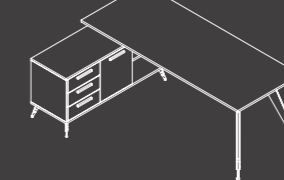

220X100X75 cm
GZ220MS

MASA
DESK

240X100X75 cm
GZ240MS

KONSOL
CONSOLE

225X51X68 cm
GZ225KNS

GİZA OFİS MASALARI

GİZA OFFICE DESKS

Sol etajer görselidir.
Left etagere visual.

MASA
DESK

160X80X75 cm
Sağ Etajer - Right Etagere
GZ160MSCR
Sol Etajer - Left Etagere
GZ160MSCL

MASA
DESK

180X80X75 cm
Sağ Etajer - Right Etagere
GZ180MSCR
Sol Etajer - Left Etagere
GZ180MSCL

MASA
DESK

200X80X75 cm
Sağ Etajer - Right Etagere
GZ200MSCR
Sol Etajer - Left Etagere
GZ200MSCL