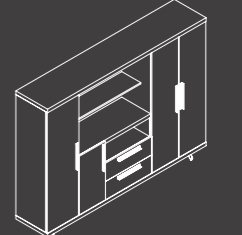

MASA
DESK

160X80X75 cm
Sağ Etajer - Right Etagere
GZ160MSCR
Sol Etajer - Left Etagere
GZ160MSCL

MASA
DESK

180X80X75 cm
Sağ Etajer - Right Etagere
GZ180MSCR
Sol Etajer - Left Etagere
GZ180MSCL

MASA
DESK

200X80X75 cm
Sağ Etajer - Right Etagere
GZ200MSCR
Sol Etajer - Left Etagere
GZ200MSCL

ETAJER
ETAGERE

115X51X66 cm
GZ115ETJ

DOLAP
CABINET

250X50X195 cm
GZ195DLP

GİZA TOPLANTI MASALARI

GİZA MEETING TABLES

TOPLANTI MASASI
MEETING TABLE

180X100X75 cm
GZ180TM