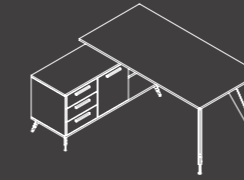

220X100X75 cm
GZ220MS

MASA
DESK

240X100X75 cm
GZ240MS

KONSOL
CONSOLE

225X51X68 cm
GZ225KNS

GİZA OFİS MASALARI

GİZA OFFICE DESKS

Sol etajer görselidir.
Left etagere visual.

MASA
DESK

160X80X75 cm
Sağ Etajer - Right Etagere
GZ160MSCR
Sol Etajer - Left Etagere
GZ160MSCL

MASA
DESK

180X80X75 cm
Sağ Etajer - Right Etagere
GZ180MSCR
Sol Etajer - Left Etagere
GZ180MSCL

MASA
DESK

200X80X75 cm
Sağ Etajer - Right Etagere
GZ200MSCR
Sol Etajer - Left Etagere
GZ200MSCL