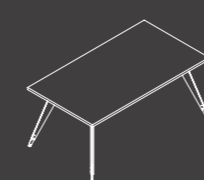

MASA
DESK

160X80X75 cm
Sağ Etajer - Right Etagere
GZ160MSCR
Sol Etajer - Left Etagere
GZ160MSCL

MASA
DESK

180X80X75 cm
Sağ Etajer - Right Etagere
GZ180MSCR
Sol Etajer - Left Etagere
GZ180MSCL

MASA
DESK

200X80X75 cm
Sağ Etajer - Right Etagere
GZ200MSCR
Sol Etajer - Left Etagere
GZ200MSCL

ETAJER
ETAGERE

115X51X66 cm
GZ115ETJ

DOLAP
CABINET

250X50X195 cm
GZ195DLP

GİZA TOPLANTI MASALARI

GİZA MEETING TABLES

TOPLANTI MASASI
MEETING TABLE

180X100X75 cm
GZ180TM

SEHPA
SIDE TABLE

60X60X45 cm
GZ060S

SEHPA
SIDE TABLE

60X120X45 cm
GZ120S

GİZA DOLAP

GİZA CABINET

GİZA SEHPALAR

GİZA SIDE TABLES