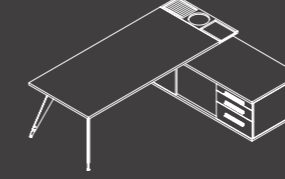

GİZA

YÖNETİCİ OFİS SİSTEMLERİ
Executive Office Systems

GİZA

TOPLANTI MASASI

Meeting Table

GİZA YÖNETİCİ MASALARI

GİZA EXECUTIVE DESKS

Sağ etajer görselidir.
Right etagere visual.

ETAJERLİ MASA
DESK WITH ETAGERE

200X100X75 cm
Sağ Etajer - Right Etagere
GZ200MSER
Sol Etajer - Left Etagere
GZ200MSEL

ETAJERLİ MASA
DESK WITH ETAGERE

220X100X75 cm
Sağ Etajer - Right Etagere
GZ220MSER
Sol Etajer - Left Etagere
GZ220MSEL

ETAJERLİ MASA
DESK WITH ETAGERE

240X100X75 cm
Sağ Etajer - Right Etagere
GZ240MSER
Sol Etajer - Left Etagere
GZ240MSEL

ETAJER
ETAGERE

225X51X68 cm
GZ225KNS

KALEMLİK
PEN HOLDER

Lake
Laque

KALEMLİK
PEN HOLDER