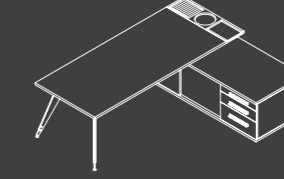

GİZA

YÖNETİCİ OFİS SİSTEMLERİ
Executive Office Systems

GİZA

TOPLANTI MASASI

Meeting Table

GİZA YÖNETİCİ MASALARI

GİZA EXECUTIVE DESKS

Sağ etajer görselidir.
Right etagere visual.

ETAJERLİ MASA
DESK WITH ETAGERE

200X100X75 cm
Sağ Etajer - Right Etagere
GZ200MSER
Sol Etajer - Left Etagere
GZ200MSEL

ETAJERLİ MASA
DESK WITH ETAGERE

220X100X75 cm
Sağ Etajer - Right Etagere
GZ220MSER
Sol Etajer - Left Etagere
GZ220MSEL

ETAJERLİ MASA
DESK WITH ETAGERE

240X100X75 cm
Sağ Etajer - Right Etagere
GZ240MSER
Sol Etajer - Left Etagere
GZ240MSEL

ETAJER
ETAGERE

225X51X68 cm
GZ225KNS

KALEMLİK
PEN HOLDER

Lake
Laque

KALEMLİK
PEN HOLDER