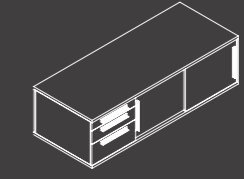

GİZA

YÖNETİCİ OFİS SİSTEMLERİ
Executive Office Systems

GİZA

TOPLANTI MASASI

Meeting Table

GİZA YÖNETİCİ MASALARI

GİZA EXECUTIVE DESKS

Sağ etajer görselidir.
Right etagere visual.

ETAJERLİ MASA
DESK WITH ETAGERE

200X100X75 cm
Sağ Etajer - Right Etagere
GZ200MSER
Sol Etajer - Left Etagere
GZ200MSEL

ETAJERLİ MASA
DESK WITH ETAGERE

220X100X75 cm
Sağ Etajer - Right Etagere
GZ220MSER
Sol Etajer - Left Etagere
GZ220MSEL

ETAJERLİ MASA
DESK WITH ETAGERE

240X100X75 cm
Sağ Etajer - Right Etagere
GZ240MSER
Sol Etajer - Left Etagere
GZ240MSEL

ETAJER
ETAGERE

225X51X68 cm
GZ225KNS

KALEMLİK
PEN HOLDER

Lake
Laque

KALEMLİK
PEN HOLDER