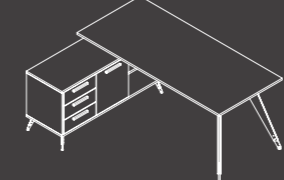

220X100X75 cm
GZ220MS

MASA
DESK

240X100X75 cm
GZ240MS

KONSOL
CONSOLE

225X51X68 cm
GZ225KNS

GİZA OFİS MASALARI

GİZA OFFICE DESKS

Sol etajer görselidir.
Left etagere visual.

MASA
DESK

160X80X75 cm
Sağ Etajer - Right Etagere
GZ160MSCR
Sol Etajer - Left Etagere
GZ160MSCL

MASA
DESK

180X80X75 cm
Sağ Etajer - Right Etagere
GZ180MSCR
Sol Etajer - Left Etagere
GZ180MSCL

MASA
DESK

200X80X75 cm
Sağ Etajer - Right Etagere
GZ200MSCR
Sol Etajer - Left Etagere
GZ200MSCL