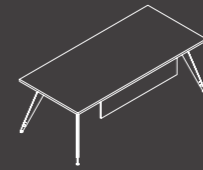

ETAJERLİ MASA
DESK WITH ETAGERE

240X100X75 cm
Sağ Etajer - Right Etagere
GZ240MSER
Sol Etajer - Left Etagere
GZ240MSEL

ETAJER
ETAGERE

225X51X68 cm
GZ225KNS

KALEMLİK
PEN HOLDER

Lake
Laque

KALEMLİK
PEN HOLDER

Laminat
Laminated

GİZA YÖNETİCİ MASALARI

GİZA EXECUTIVE DESKS

MASA
DESK

180X100X75 cm
GZ180MS

MASA
DESK

200X100X75 cm
GZ200MS

MASA
DESK

220X100X75 cm
GZ220MS

MASA
DESK

240X100X75 cm
GZ240MS

KONSOL
CONSOLE

225X51X68 cm
GZ225KNS

GİZA OFİS MASALARI

GİZA OFFICE DESKS

Sol etajer görselidir.
Left etagere visual.

MASA
DESK

160X80X75 cm
Sağ Etajer - Right Etagere
GZ160MSCR
Sol Etajer - Left Etagere
GZ160MSCL

MASA
DESK

180X80X75 cm
Sağ Etajer - Right Etagere
GZ180MSCR
Sol Etajer - Left Etagere
GZ180MSCL

MASA
DESK

200X80X75 cm
Sağ Etajer - Right Etagere
GZ200MSCR
Sol Etajer - Left Etagere
GZ200MSCL