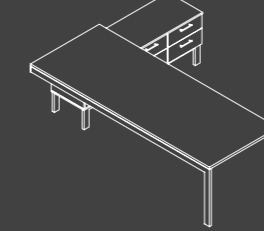

### ENERGY SEMI EXECUTIVE DESKS

Sağ etajer görselidir.  
Right etagere vistual.

**ETAJERLİ MASA**  
DESK WITH ETAGERE  
160X100X75 cm  
Sağ Etajer - Right Etagere  
ENG160MSR  
Sol Etajer - Left Etagere  
ENG160MSL

**ETAJERLİ MASA**  
DESK WITH ETAGERE  
180X100X75 cm  
Sağ Etajer - Right Etagere  
ENG180MSR  
Sol Etajer - Left Etagere  
ENG180MSL

**ETAJERLİ MASA**  
DESK WITH ETAGERE  
200X100X75 cm  
Sağ Etajer - Right Etagere  
ENG200MSR  
Sol Etajer - Left Etagere  
ENG200MSL

**ETAJERLİ MASA**  
DESK WITH ETAGERE  
220X100X75 cm  
Sağ Etajer - Right Etagere  
ENG220MSR  
Sol Etajer - Left Etagere  
ENG220MSL

**MASA**  
DESK WITH ETAGERE  
240X100X75 cm  
Sağ Etajer - Right Etagere  
ENG240MSR  
Sol Etajer - Left Etagere  
ENG240MSL