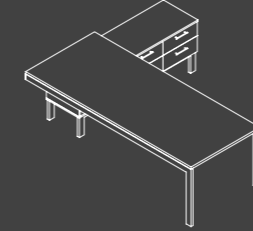

### ENERGY SEMI EXECUTIVE DESKS

Sağ etajer görselidir.  
Right etagere vistual.

**ETAJERLİ MASA**  
DESK WITH ETAGERE  
160X100X75 cm  
Sağ Etajer - Right Etagere  
ENG160MSR  
Sol Etajer - Left Etagere  
ENG160MSL

**ETAJERLİ MASA**  
DESK WITH ETAGERE  
180X100X75 cm  
Sağ Etajer - Right Etagere  
ENG180MSR  
Sol Etajer - Left Etagere  
ENG180MSL

**ETAJERLİ MASA**  
DESK WITH ETAGERE  
200X100X75 cm  
Sağ Etajer - Right Etagere  
ENG200MSR  
Sol Etajer - Left Etagere  
ENG200MSL

**ETAJERLİ MASA**  
DESK WITH ETAGERE  
220X100X75 cm  
Sağ Etajer - Right Etagere  
ENG220MSR  
Sol Etajer - Left Etagere  
ENG220MSL

**MASA**  
DESK WITH ETAGERE  
240X100X75 cm  
Sağ Etajer - Right Etagere  
ENG240MSR  
Sol Etajer - Left Etagere  
ENG240MSL