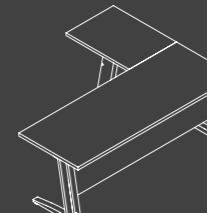

L MODÜLLÜ MASA
DESK WITH L MODULE
200X80X75 cm
DM200MSL