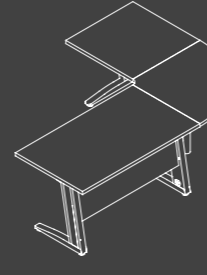

KÖŞE MODÜLLÜ MASA
DESK WITH CORNER MODULE
140X80X75 cm
DM140MSK