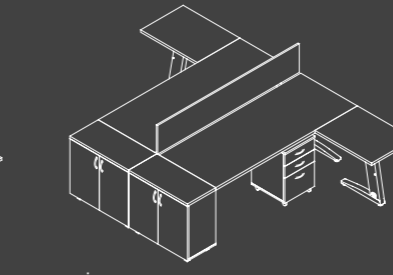

4'LÜ ÇALIŞMA GRUBU
WORKSTATION FOR 4 PERSONS
AHŞAP BÖLME PANELLER - L MODÜLLER
WOODEN PARTITIONAL PANELS - L MODULES

2'Lİ ÇALIŞMA GRUBU
WORKSTATION FOR 2 PERSONS
AHŞAP BÖLME PANEL
WOODEN PARTITIONAL PANEL
L MODÜLLER - DOLAPLAR - KESONLAR
L MODULES - CABINETS - PEDESTALS