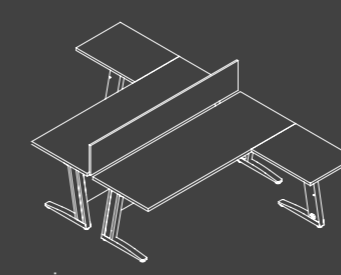

2'Lİ ÇALIŞMA GRUBU
WORKSTATION FOR 2 PERSONS
AHŞAP BÖLME PANEL - L MODÜLLER
WOODEN PARTITIONAL PANEL - L MODULES