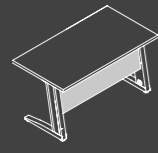

METAL ÖN PERDE

METAL FRONT PANEL

DM80MSM
DM120MSM
DM140MSM
DM160MSM
DM180MSM
DM200MSM