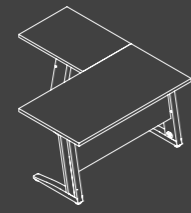

L MODÜLLÜ MASA
DESK WITH L MODULE
140X80X75 cm
DM140MSL