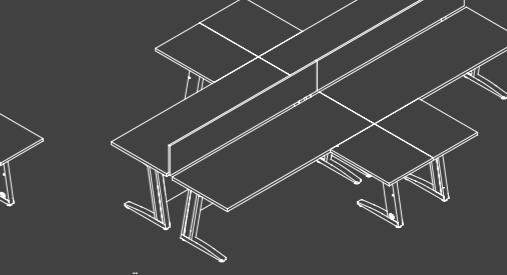

4'LÜ ÇALIŞMA GRUBU
WORKSTATION FOR 4 PERSONS
AHŞAP BÖLME PANELLER - L MODÜLLER
WOODEN PARTITIONAL PANELS - L MODULES