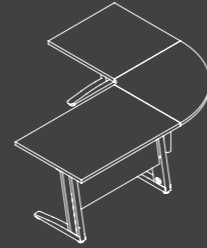

KÖŞE MODÜLLÜ MASA
DESK WITH CORNER MODULE
120X80X75 cm
DM120MSK