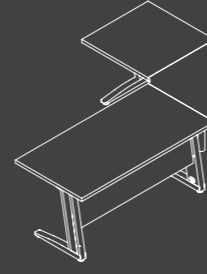

KÖŞE MODÜLLÜ MASA
DESK WITH CORNER MODULE
160X80X75 cm
DM160MSK