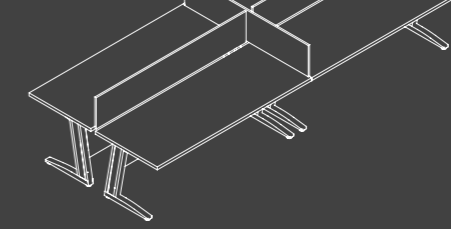

4'LÜ ÇALIŞMA GRUBU
WORKSTATION FOR 4 PERSONS
AHŞAP BÖLME PANELLER
WOODEN PARTITIONAL PANELS