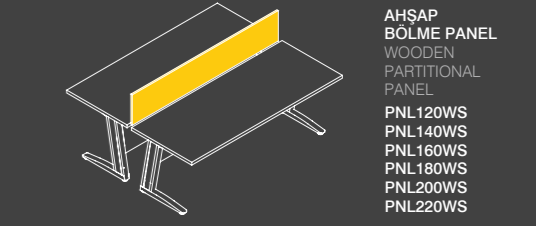

AHŞAP BÖLME PANEL
WOODEN PARTITIONAL PANEL
PNL120WS
PNL140WS
PNL160WS
PNL180WS
PNL200WS
PNL220WS

DOLAPLAR

CABINETS

* Standart ve boy kulp seçenekleriyle...
* Standard and long handle options...

KESONLAR

PEDESTALS

AKSESUARLAR

ACCESSORIES

* Dolap Modül çeşitlerine bakmak için 150 nolu sayfaya gidiniz...
* For different kinds of Cabinet Modules go to page 150...