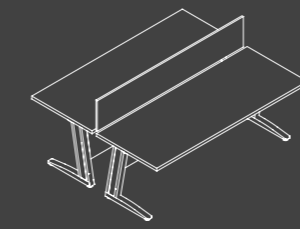

DIAMO ÇALIŞMA İSTASYONLARI

DIAMO WORKSTATIONS

2'Lİ ÇALIŞMA GRUBU
WORKSTATION FOR 2 PERSONS
AHŞAP BÖLME PANEL
WOODEN PARTITIONAL PANEL