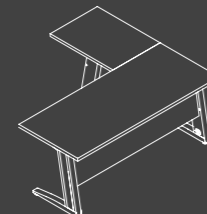

L MODÜLLÜ MASA
DESK WITH L MODULE
180X80X75 cm
DM180MSL