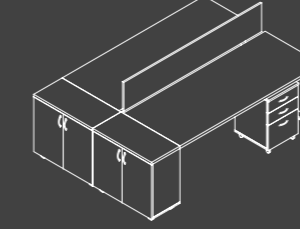

2'Lİ ÇALIŞMA GRUBU
WORKSTATION FOR 2 PERSONS
AHŞAP BÖLME PANEL
WOODEN PARTITIONAL PANEL
DOLAPLAR - KESONLAR
CABINETS - PEDESTALS