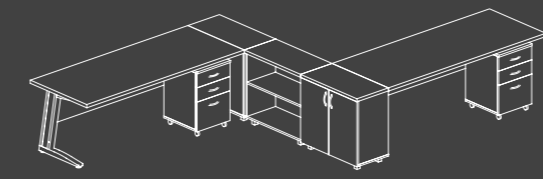

2'Lİ ÇALIŞMA GRUBU
WORKSTATION FOR 2 PERSONS
DOLAPLAR - KESONLAR
CABINETS - PEDESTALS