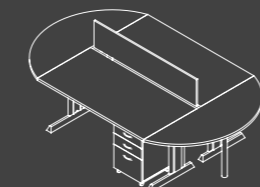

2'Lİ ÇALIŞMA GRUBU
WORKSTATION FOR 2 PERSONS
AHŞAP BÖLME PANEL
WOODEN PARTITIONAL PANEL
TOPLANTI MODÜLLERİ - KESONLAR
MEETING MODULES - PEDESTALS