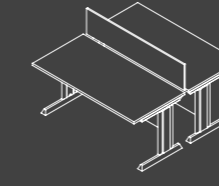

DEMOS ÇALIŞMA İSTASYONLARI

DEMOS WORKSTATIONS

2'Lİ ÇALIŞMA GRUBU
WORKSTATION FOR 2 PERSONS
AHŞAP BÖLME PANEL
WOODEN PARTITIONAL PANEL