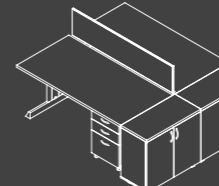

2'Lİ ÇALIŞMA GRUBU
WORKSTATION FOR 2 PERSONS
AHŞAP BÖLME PANEL
WOODEN PARTITIONAL PANEL
DOLAPLAR - KESONLAR
CABINETS - PEDESTALS