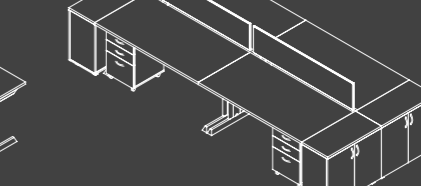

4'LÜ ÇALIŞMA GRUBU
WORKSTATION FOR 2 PERSONS
AHŞAP BÖLME PANELLER
WOODEN PARTITIONAL PANELS
DOLAPLAR - KESONLAR
CABINETS - PEDESTALS