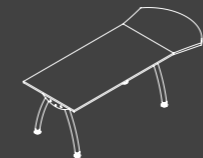

MASA
DESK
160X80X75 cm

MASA
DESK
180X80X75 cm

MASA
DESK
200X80X75 cm

KÖŞE MODÜLÜ
(OPSİYONEL)
CORNER MODULE
(OPTIONAL)
DG86KM

KÖŞE MODÜLÜ MASA
DESK WITH CORNER MODULE
120X80X75 cm

KÖŞE MODÜLÜ MASA
DESK WITH CORNER MODULE
140X80X75 cm

KÖŞE MODÜLÜ MASA
DESK WITH CORNER MODULE
160X80X75 cm

KÖŞE MODÜLÜ MASA
DESK WITH CORNER MODULE
180X80X75 cm

KÖŞE MODÜLÜ MASA
DESK WITH CORNER MODULE
200X80X75 cm

TOPLANTI MODÜLÜ
MEETING MODULE
80X65X3 cm
DG001TM