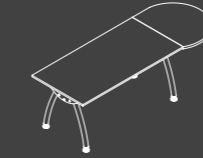

DG80MSA
DG120MSA
DG140MSA
DG160MSA
DG180MSA
DG200MSA

METAL ÖN PANEL METAL FRONT PANEL

DG80MSM
DG120MSM
DG140MSM
DG160MSM
DG180MSM
DG200MSM

MASA
DESK
80X80X75 cm

MASA
DESK
120X80X75 cm

MASA
DESK
140X80X75 cm

MASA
DESK
160X80X75 cm

MASA
DESK
180X80X75 cm

MASA
DESK
200X80X75 cm

KÖŞE MODÜLÜ
(OPSİYONEL)
CORNER MODULE
(OPTIONAL)
DG86KM

KÖŞE MODÜLÜ MASA
DESK WITH CORNER MODULE
120X80X75 cm

KÖŞE MODÜLÜ MASA
DESK WITH CORNER MODULE
140X80X75 cm

KÖŞE MODÜLÜ MASA
DESK WITH CORNER MODULE
160X80X75 cm

KÖŞE MODÜLÜ MASA
DESK WITH CORNER MODULE
180X80X75 cm

KÖŞE MODÜLÜ MASA
DESK WITH CORNER MODULE
200X80X75 cm

TOPLANTI MODÜLÜ
MEETING MODULE
80X65X3 cm
DG001TM