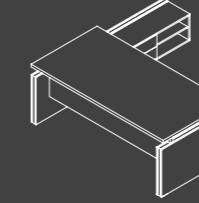

ETAJERLİ MASA
DESK WITH ETAGERE
200X100X75 cm
Sağ Etajer - Right Etagere
BS200MSER
Sol Etajer - Left Etagere
BS200MSEL