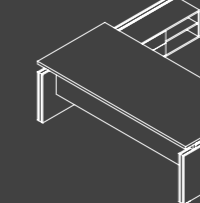

ETAJERLİ MASA
DESK WITH ETAGERE
220X100X75 cm
Sağ Etajer - Right Etagere
BS220MSER
Sol Etajer - Left Etagere
BS220MSEL