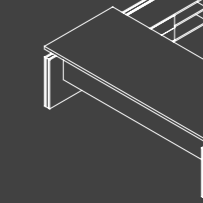

ETAJERLİ MASA
DESK WITH ETAGERE
240X100X75 cm
Sağ Etajer - Right Etagere
BS240MSER
Sol Etajer - Left Etagere
BS240MSEL