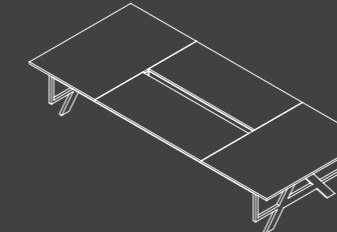

## AG-PRO TOPLANTI MASALARI

AG-PRO MEETING TABLES

TOPLANTI MASASI  
MEETING TABLE  
220X120X75 cm  
AG220TM

TOPLANTI MASASI  
MEETING TABLE  
260X120X75 cm  
AG260TM

TOPLANTI MASASI  
MEETING TABLE  
300X120X75 cm  
AG300TM

ETAJER  
ETAGERE  
125X50X65 cm  
AG120ETJ

STANDART KESON  
STANDART PEDESTAL  
43X47X65 cm  
AKS-3T

BOY KULPLU KESON  
LONG HANDLE PEDESTAL  
43X47X65 cm  
AKS-3TBK

## AG-PRO MODÜLER TOPLANTI MASALARI

AG-PRO MODULER MEETING TABLES

MODÜLER TOPLANTI MASASI  
MODULAR MEETING TABLE  
300X170X75 cm  
AG300MTM

MODÜLER TOPLANTI MASASI  
MODULAR MEETING TABLE  
400X170X75 cm  
AG400MTM