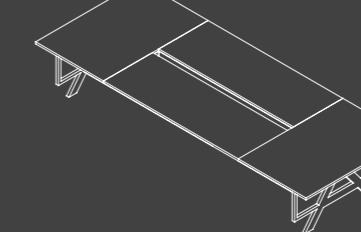

MODÜLER TOPLANTI MASASI
MODULAR MEETING TABLE
400X170X75 cm
AG400MTM