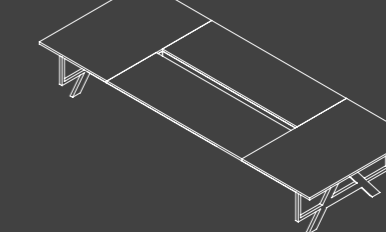

## AG-PRO MODÜLER TOPLANTI MASALARI

AG-PRO MODULER MEETING TABLES

MODÜLER TOPLANTI MASASI  
MODULAR MEETING TABLE  
300X170X75 cm  
AG300MTM

MODÜLER TOPLANTI MASASI  
MODULAR MEETING TABLE  
400X170X75 cm  
AG400MTM