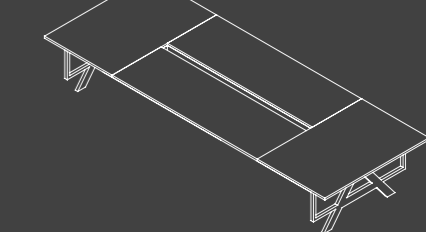

MODÜLER TOPLANTI MASASI
MODULAR MEETING TABLE
600X170X75 cm
AG600MTM

AG-PRO SEHPALAR

AG-PRO SIDE TABLES

DOLAPLAR

CABINETS

* Standart ve boy kulp seçenekleriyle...
* Standard and long handle options...

dolap üst tablaları
cabinet tops

* Dolap Modül çeşitlerine bakmak için 150 nolu sayfaya gidiniz...
* For different kinds of Cabinet Modules go to page 150...