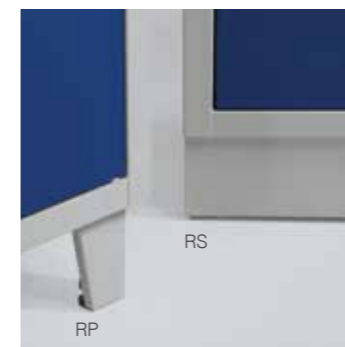

40cm
LOCKERS CLEAN INDUSTRY
VESTIAIRES INDUSTRIE SALISSANTE

RP/RS 410

RP/RS 420

RP/RS 430

PRODUCT

CODE

RP/RS 410
RP/RS 420
RP/RS 430

DESCRIPTION

1 Door / 1 Case
2 Doors / 2 Cases
3 Doors / 3 Cases

DIMENSIONS

40X50X180 h
80X50X180 h
120x50x180 h

RP: **Legs / Pieds**
RS: **Based / Socle**